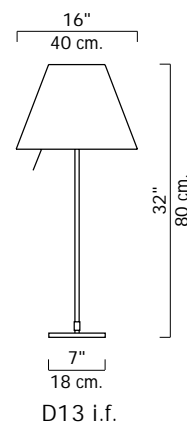

D13 telescopic,
sensor dimmer
D13 i.f. fixed, on/off switch

D13/1

D13

100W A-19
soft white
medium base

D13 i.f.

D13 i.f.

150W A-21
soft white
medium base