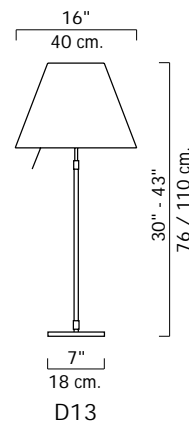

D13 telescopic,
sensor dimmer
D13 i.f. fixed, on/off switch

D13/1

D13

100W A-19
soft white
medium base

D13 i.f.

D13 i.f.

150W A-21
soft white
medium base