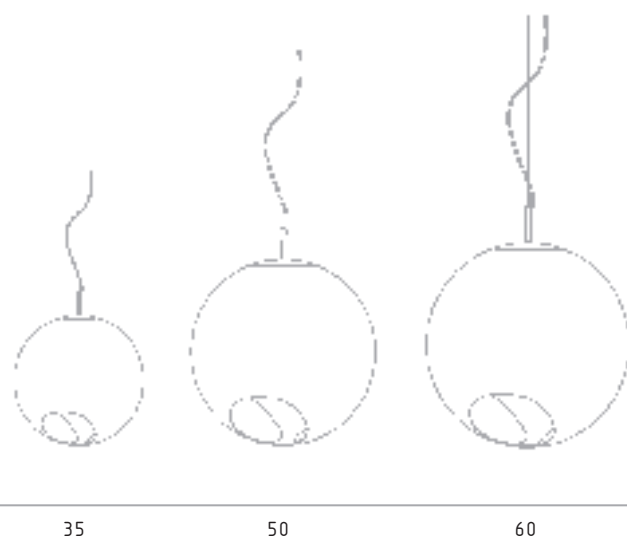

Lampada da terra o da tavolo, costituita da una sfera in acrilico bianco con tre fori ellissoidali tagliati a laser e struttura in acciaio tornito e cromato. Dal punto di vista funzionale, Noglobe emana una luce diffusa morbida e al tempo stesso direzionale.

Lampe de table ou de terre constituée par une sphère en acrylique blanc avec trois ronds à la forme d'une ellipse coupée laser et une structure en acier repoussé et chromé. Au niveau fonctionnel, Noglobe émane une lumière diffusée à la fois douce et directionnelle.

white

NOGLOBE 35	Ø 35 cm
1 x E27 (E26 US) Globalux Max 100W G95	

NOGLOBE 50	Ø 50 cm
1 x E27 (E26 US) Globalux Max 150W G120	

NOGLOBE 60	Ø 60 cm
3 x E27 (E26 US) Globalux Max 150W G120	

unica
HOME

www.unicahome.com
1-888-89-UNICA

Hängeleuchte, die aus einer weißen Plexiglassphäre mit drei elliptischen Laserausschnitten besteht, montiert auf eine verkromte Stahlstruktur. Noglobe strahlt ein weiches und gleichzeitig direktes Licht aus.