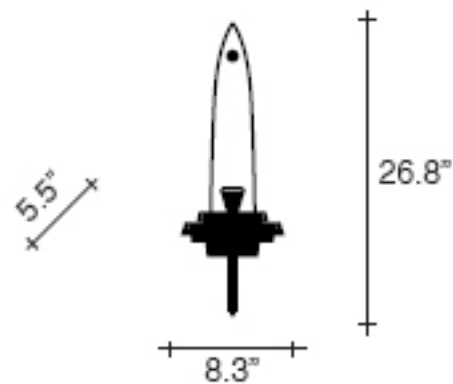

ITEM

CODE

STRUCTURE

DIFFUSER

LIGHT BULBS

INRI

WALL SCONCE

0A80A F1 C8