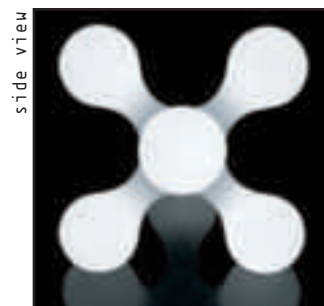

**Floor and table lamp
with rotational-moulded
polyethylene diffuser
and inner structure with
six light sources fixed on
steel coil springs.**

Lampada da terra e da tavolo
con diffusore in polietilene
stampato in rotazionale e
struttura interna a sei luci
montate su molle tensionate
in acciaio.

Boden- und Tischleuchte
mit Polyethylen-Diffuser
in Rotomoulding, innen
Federstruktur aus Stahl mit
sechs Lampen.

Lampe de terre e de table
avec un diffuseur en
polyéthylène imprimé en
rotoroulage et une structure
intérieure à six luminaires
placées sur des ressorts
tensionnés en acier.

white

ATOMIUM*	H 52 cm	L 64 cm	W 64 cm	∅ 76 cm
6 x E14 (E12 US) max 40W (suggested opaline)				

*ETL Listed

unica
HOME

www.unicahome.com
1-888-89-UNICA