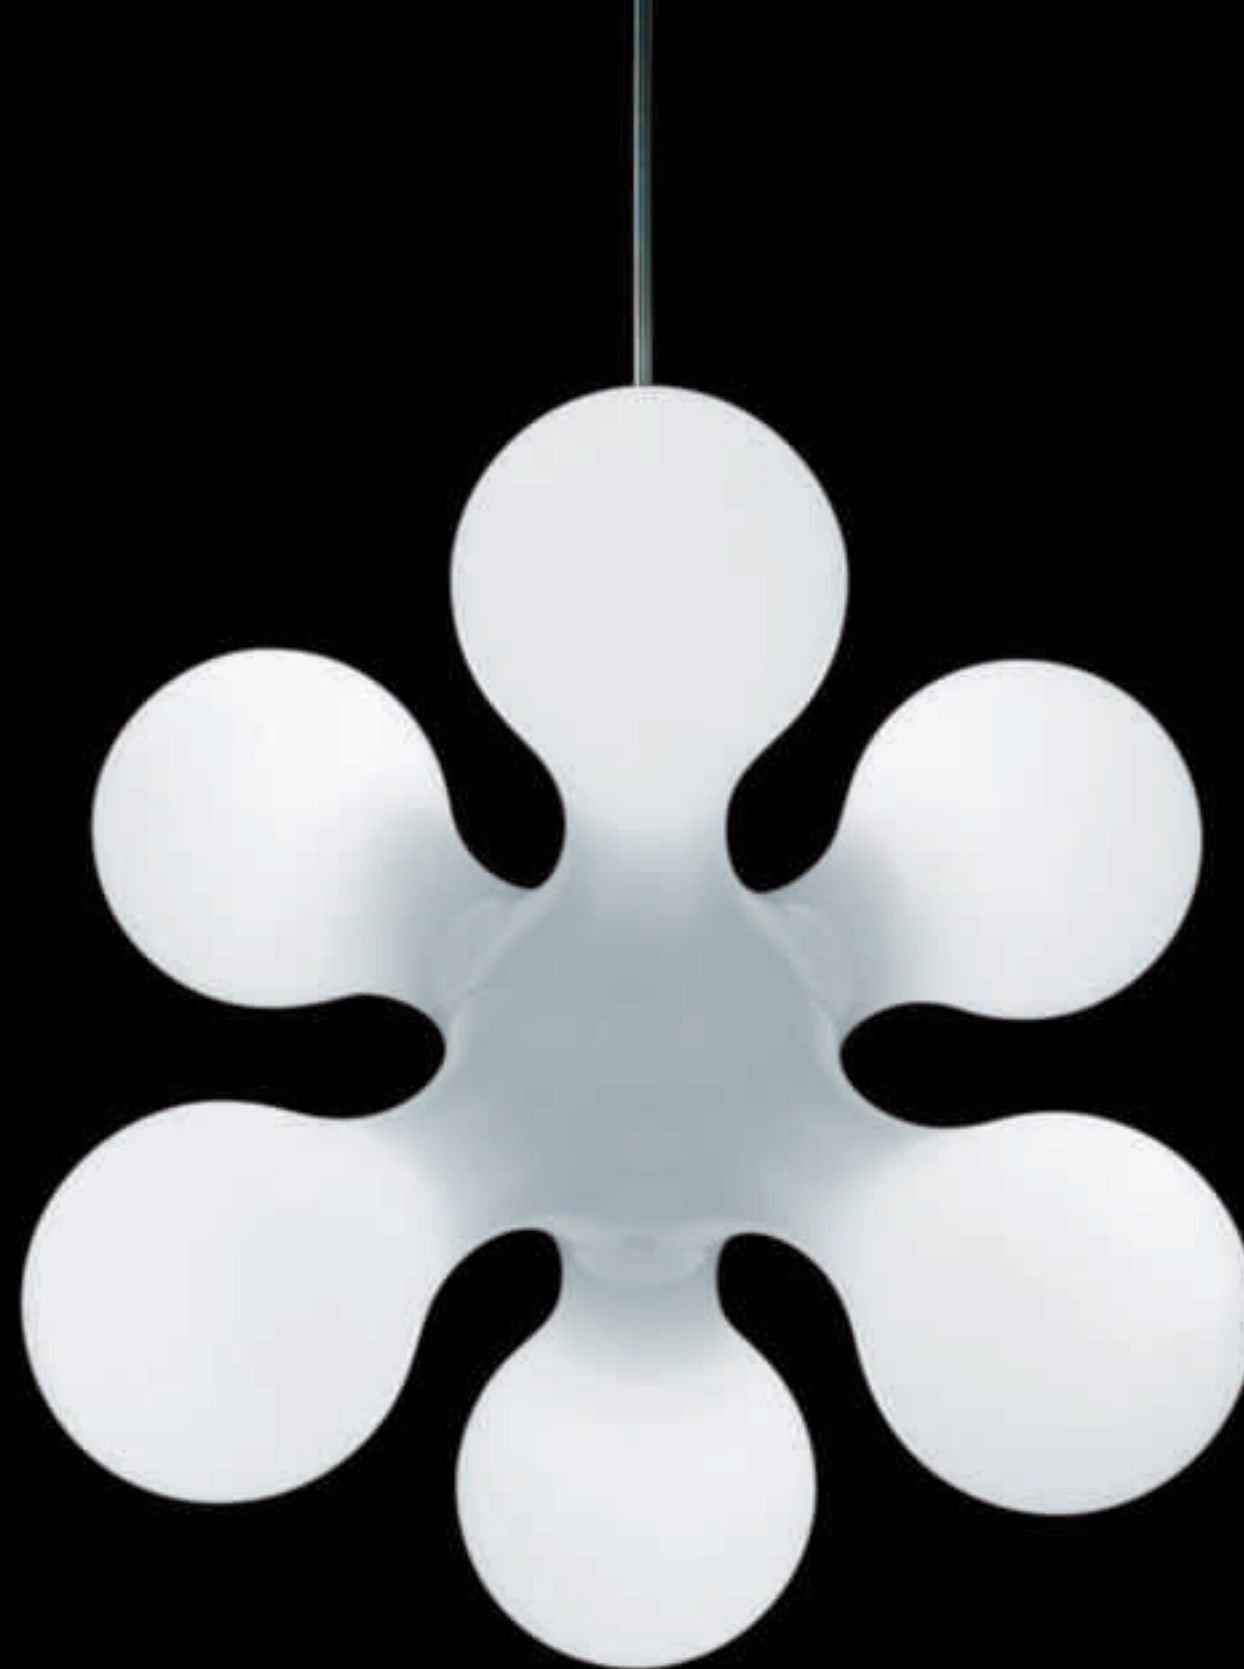

## Atomium ceiling

HOPF & WORTMANN-BÜRO FÜR FORM 2006

Suspension lamp with rotational-moulded polyethylene diffuser and inner structure with 6 light sources fixed on steel coil springs. Self-clinching supply cable with inserted steel wire.

Hängeleuchte mit Polyethylen-Diffuser in Rotomoulding, innen Federstruktur aus Stahl mit sechs Lampen. Kabel mit innenliegendem Stahldraht.

Lampada a sospensione con diffusore in polietilene stampato in rotazionale con struttura interna a sei luci montate su molle tensionate in acciaio. Cavo autoportante con anima in acciaio.

Lampe à suspension avec un diffuseur en polyéthylène imprimé en rotoroulage et une structure intérieure à six luminaires placées sur des ressorts tensionnés en acier. Câble autoportant avec une âme en acier.

white

ATOMIUM C.*	H 52 cm	L 64 cm	W 64 cm	∅ 76 cm
6 x E14 (E12 US) max 40W (suggested opaline)				

\*ETL Listed

26

unica  
HOME

www.unicahome.com  
1-888-89-UNICA

unica  
HOME

[www.unicahome.com](http://www.unicahome.com)  
1-888-89-UNICA